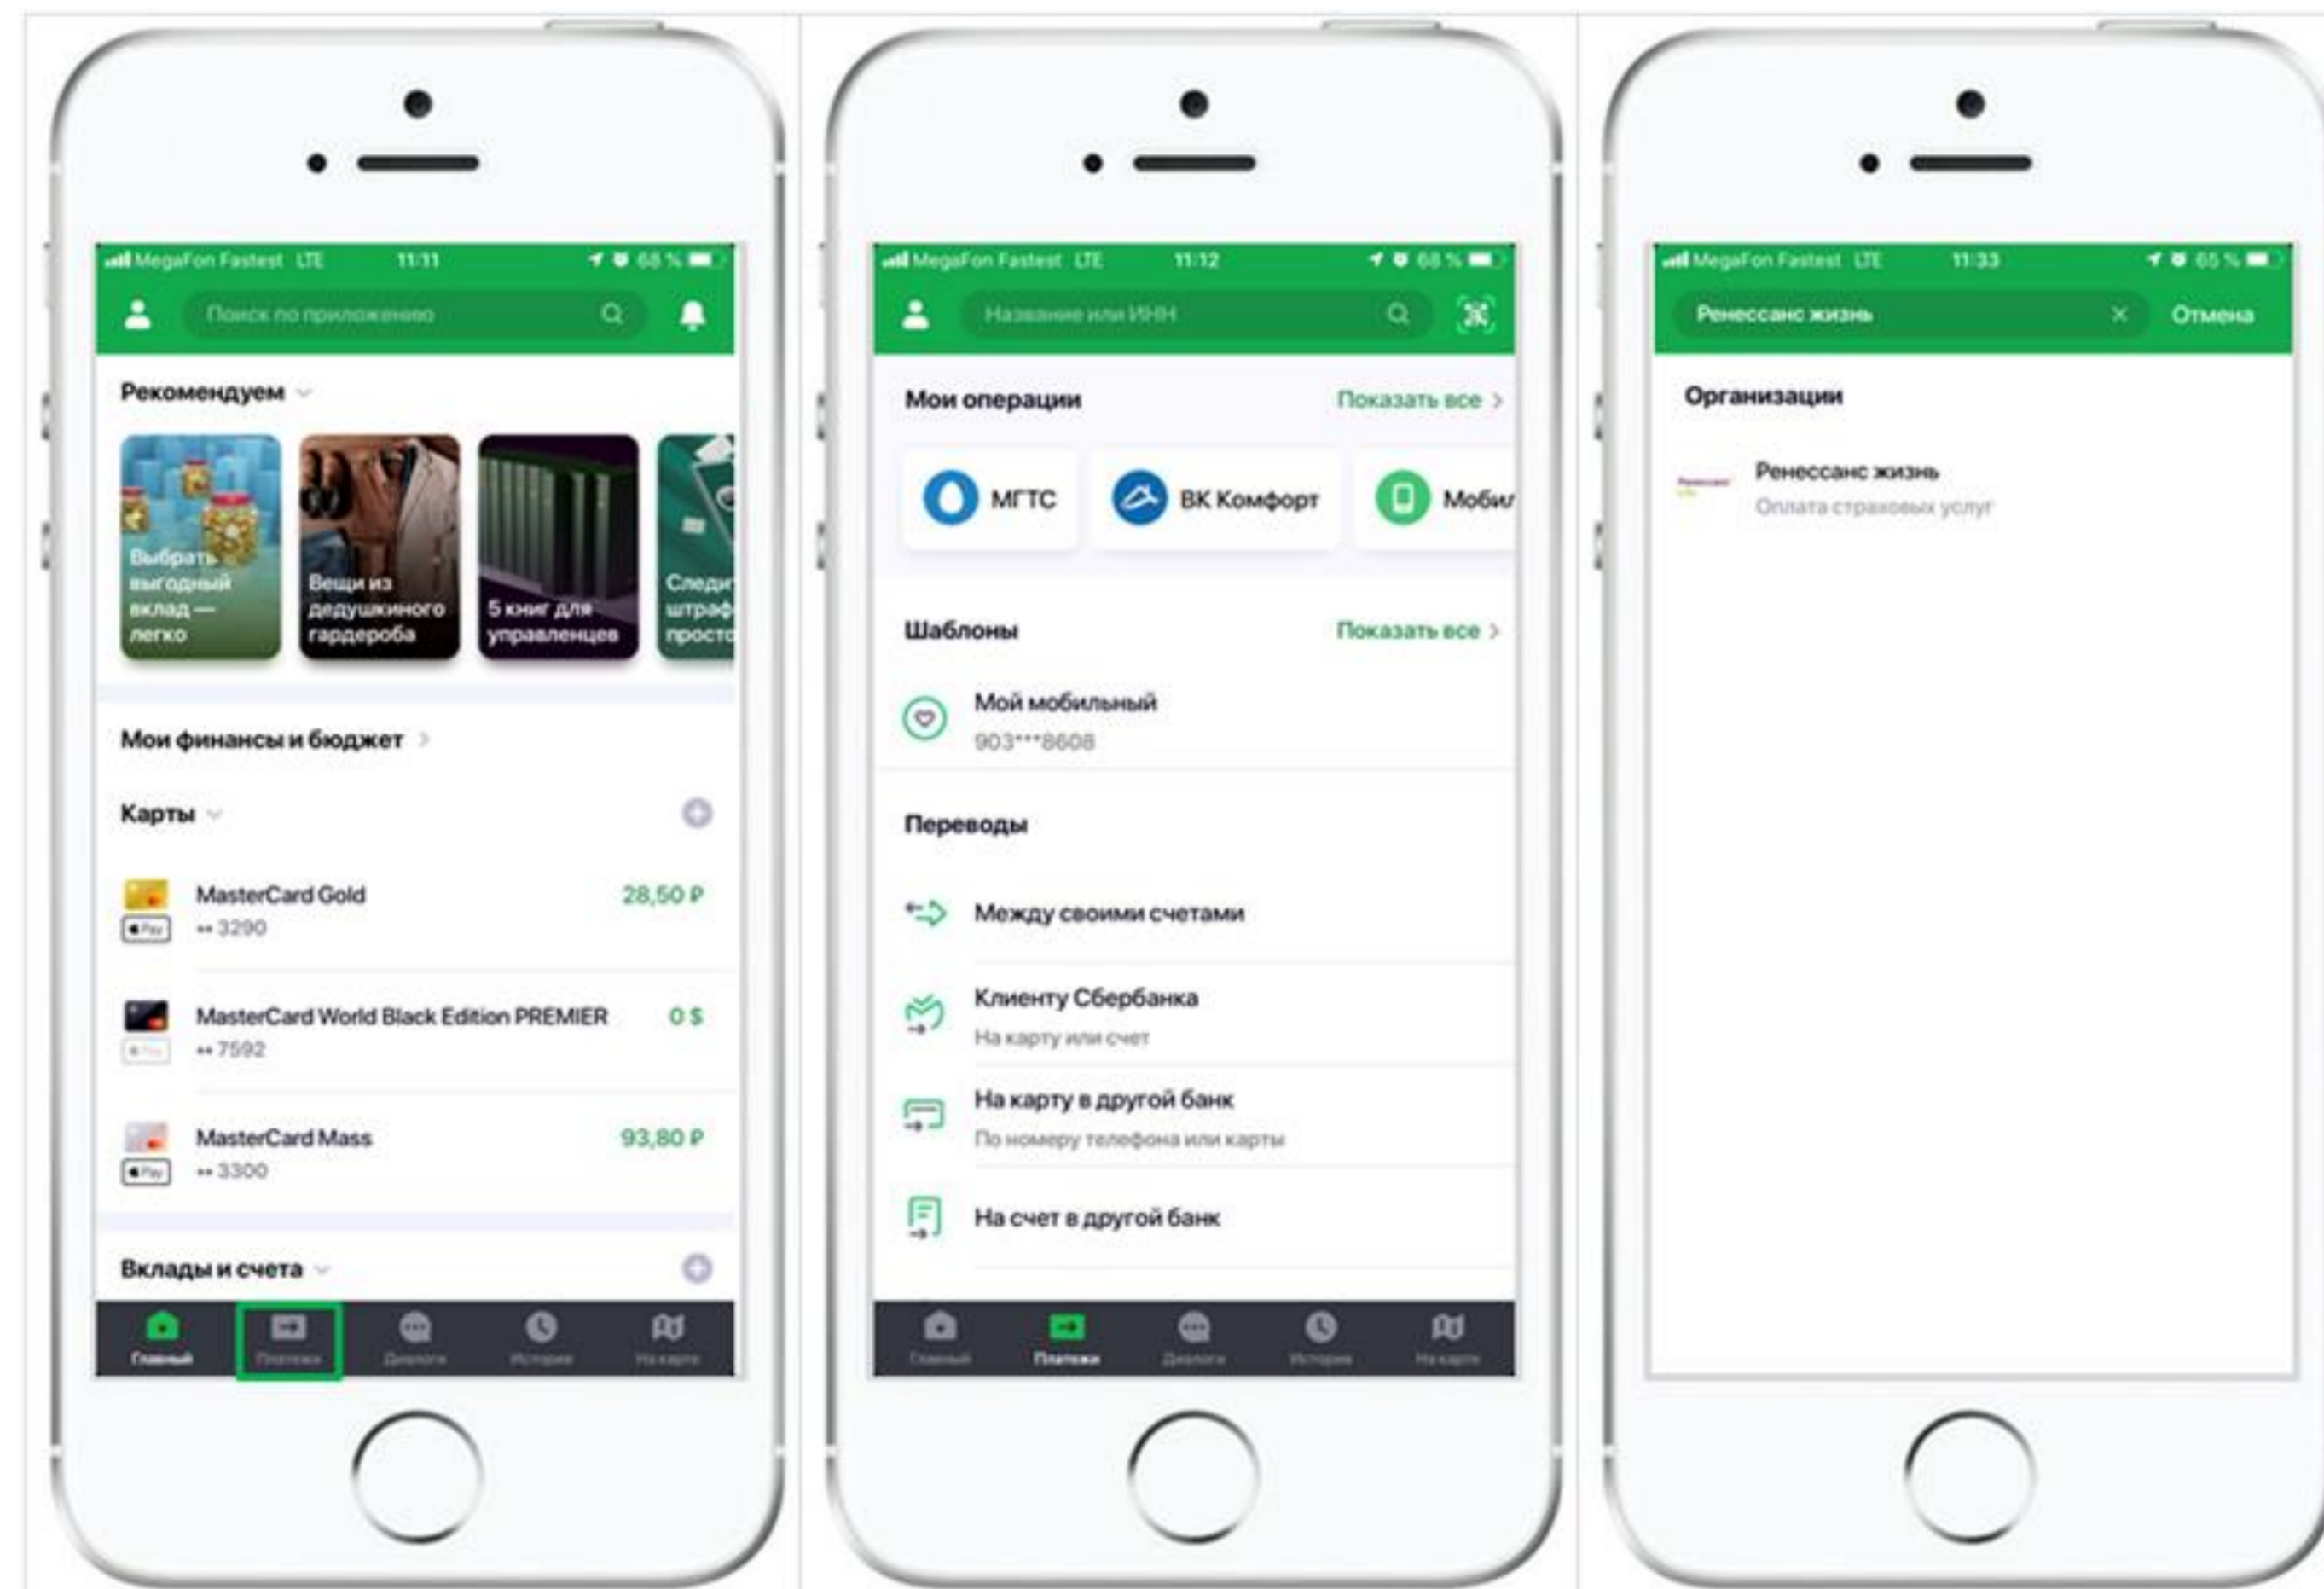

Ренессанс[®] Life

15 лет создаем ваше будущее

Инструкция

по оплате страховых взносов через
Мобильное приложение ПАО Сбербанк

СБЕРБАНК

Мобильное приложение «Сбербанк Онлайн»

Мобильное приложение «Сбербанк Онлайн»

Мобильное приложение «Сбербанк Онлайн»