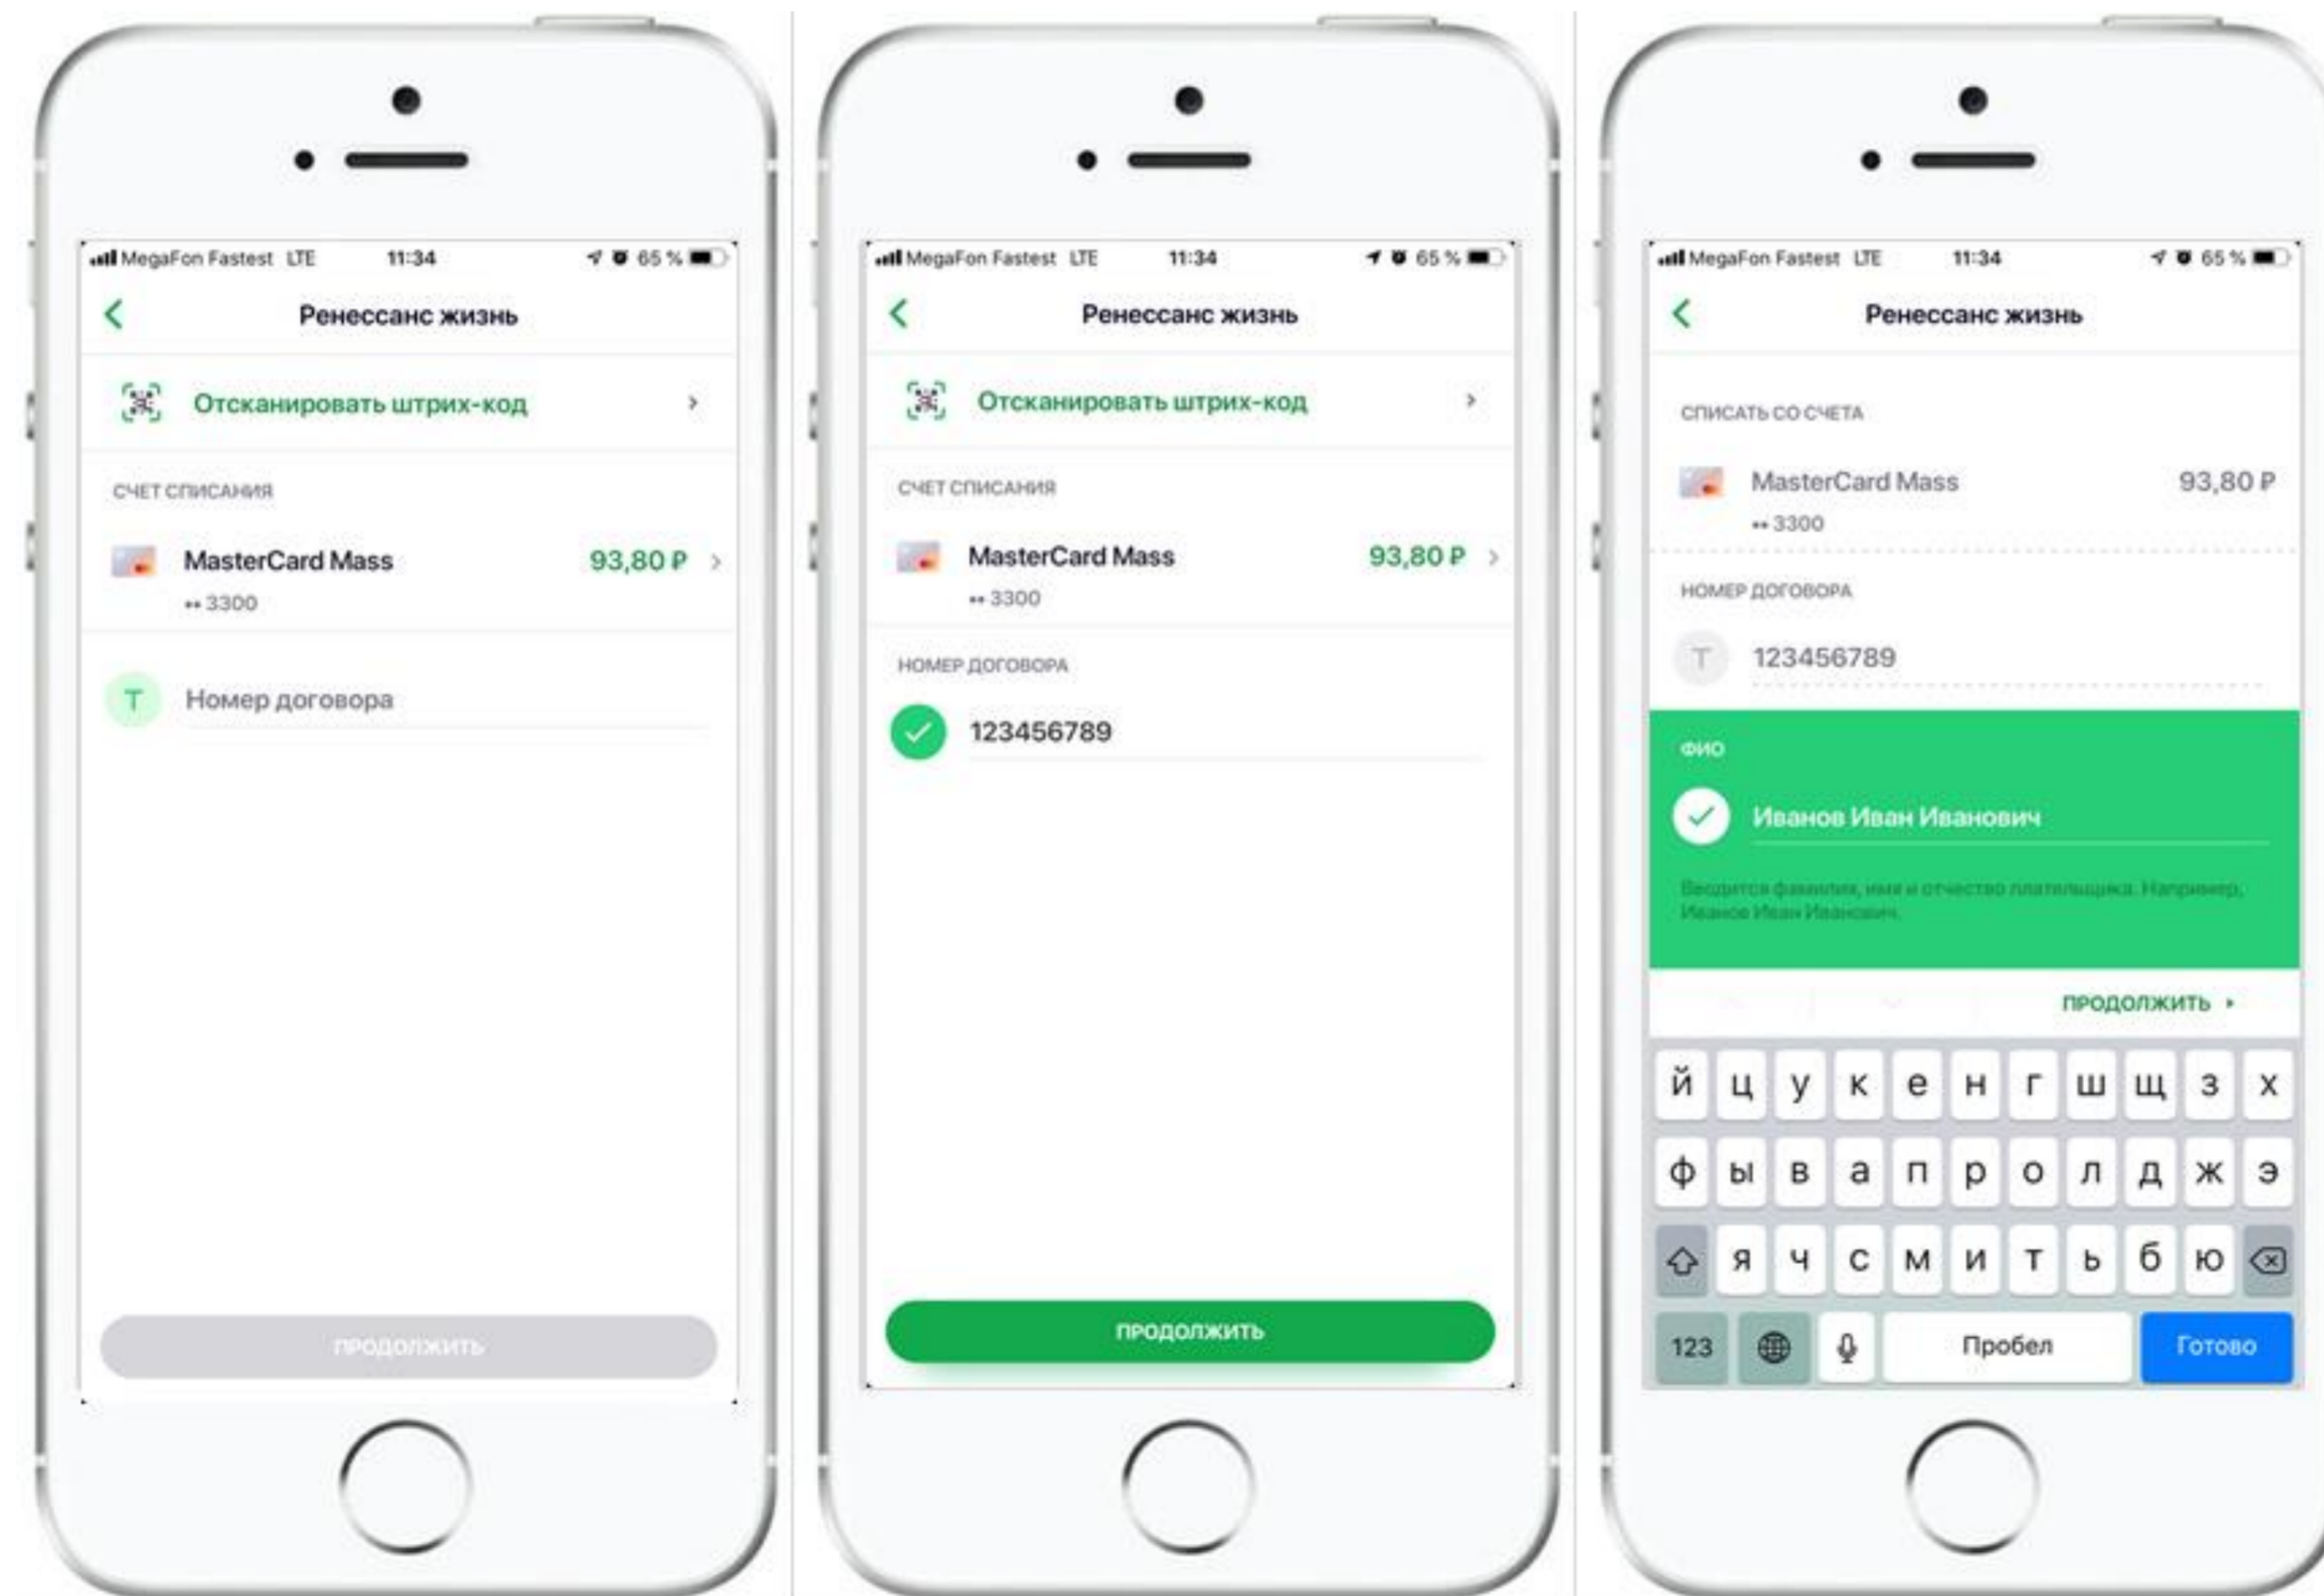

Ренессанс[®] Life

15 лет создаем ваше будущее

Инструкция

по оплате страховых взносов через
Мобильное приложение ПАО Сбербанк

СБЕРБАНК

Мобильное приложение «Сбербанк Онлайн»

Мобильное приложение «Сбербанк Онлайн»

Мобильное приложение «Сбербанк Онлайн»